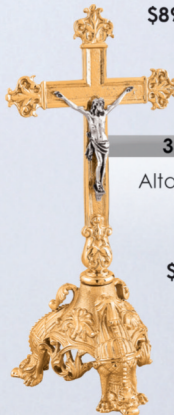

Altar Crucifix

12" H
6" Base

\$890 HP

389-133S

Altar Crucifix

16" H
7" Base

\$1,085 HP

389-8