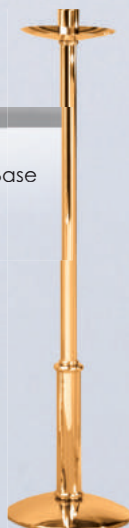

216-17B

48" H
12" Dia. Base

$980
$880